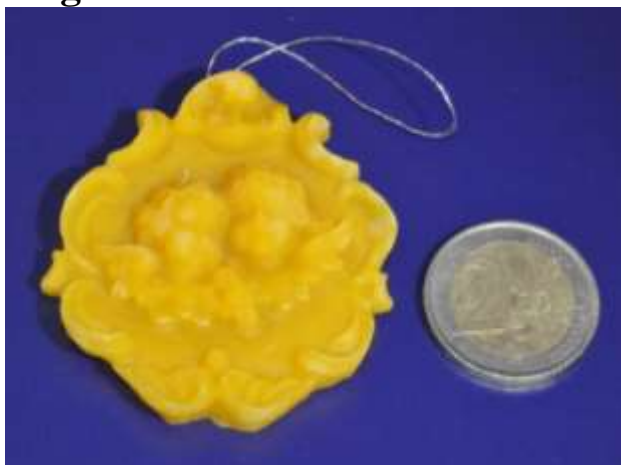

Ange : 2 têtes dans un médaillon rond

Prix : 1,00€ pièce ou 3 pour 2,00€